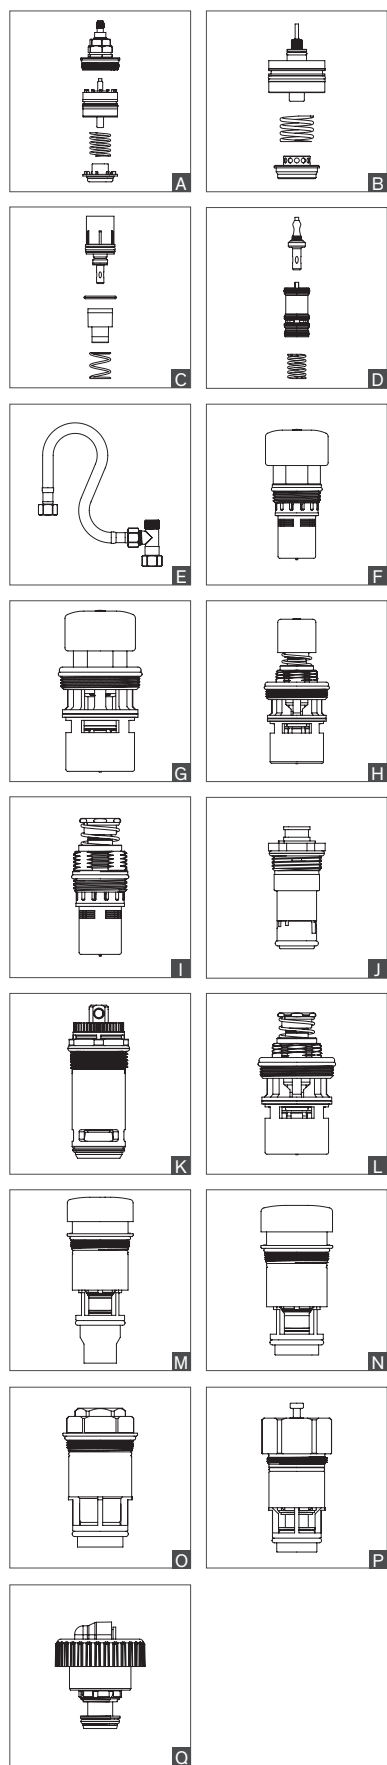

THERMOSTATISCHE MENGKRANEN

	Herstellingsset		Type
Voor PREMIX SECURIT na juni 2008			
731052, 731053	753750	166,00 €	A
731054, 731055	753755	209,00 €	B
Voor PREMIX CONFORT na juni 2008			
731002, 731200, 731003, 731300	753730	151,00 €	A
731004, 731400, 731005, 731500	753735	209,00 €	B
Voor PREMIX COMPACT			
733015, 733016, 733020, 733021 (oud design)	753733	53,00 €	C
733015, 733020 (nieuw design)	753734	53,00 €	-
Voor PREMIX NANO			
732012, 732016, 732115, 732116, 732216	743732	51,00 €	D
Aansluitset 3/8" voor 732216	732515	48,00 €	E

URINOIRS

Binnenwerken

	Zelfsl. (sec)	Herstellingsset	Volledig binnenwerk	Type
Voor TEMPOSTOP				
777000, 778000	3	-	743004	50,00 € F
779000	7	-	743707	83,00 € G
779BOX	7	-	743645	94,00 € -
779128, 779427	7	-	743528	83,00 € H
777200, 777924, 538300, 538350, 538400, 538450	3	-	743324	50,00 € I
Voor TEMPOSOFT 2				
777130, 777140, 777800, 778800	3	-	743744	60,00 € J
Voor TEMPOFLUX				
778755, 778757, 778700	3	-	743778	71,00 € K
778755, 778757, 778700	7	-	743777	72,00 € K

Afdekplaat

TEMPOFLUX inbouw	778PIS	87,00 €	-

WC

Binnenwerken

	Zelfsl. (sec)	Herstellingsset	Volledig binnenwerk	Type
Voor TEMPOCHASSE				
760000, 760004, 760005, 760450	7	753779 36,00 €	743779	78,00 € G
760150, 760220, 760605, 760627, 760700	7	753779 36,00 €	743605	78,00 € L
760410	7	753779 36,00 €	743705	78,00 € L
Voor TEMPOFLUX				
761000, 761001, 761002, 761003, 761004, 761025	7	753761 46,00 €	743761	78,00 € M
761627, 761900, 761920	7	753761 46,00 €	743762	78,00 € N
761150, 761200, 761700	7	753763 46,00 €	743763	70,00 € O
Voor TEMPOFLUX 2				
762901, 762902, 576211, 578300, 578305	7	-	743622	95,00 € P
762150	7	-	743623	93,00 € -
576227, 578400, 578405	7	-	743677	139,00 € -
Voor TEMPOFLUX 3				
763000, 763030, 763040, 763041, 763256, 763266	7	-	743765	49,00 € Q

Afdekplaatjes

TEMPOFLUX 3 inbouw			
Mat rvs	763PIM	144,00 €	-
Verchroomd metaal	763PMM	256,00 €	-
Zwart glas	763PVM	417,00 €	-