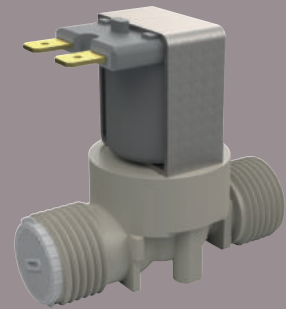

Onderdelen

WASTAFELS

Binnenwerken	Zelfsl. (sec)	Herstellingsset	Volledig binnenwerk	Type
Voor TEMPOSTOP				
744000, 745100, 745107, 745200, 745250, 745257, 745300, 746000, 746007, 746292	7	-	743006	50,00 € A
745440, 745450, 746410, 747121, 748126	7	-	743306	50,00 € B
737152, 737202	3	-	743324	50,00 € B
741943, 741945, 747122L, 702451	7	-	743306AB	58,00 € B
744001, 745101, 745301, 745351, 746001	7	-	743006AB	58,00 € A
748150	15	-	743011	50,00 € A
748151	15	-	743011AB	58,00 € A
Voor TEMPOSTOP 2 / TEMPOMIX 2				
700000, 700100, 702000	7	-	743910	50,00 € C
700000, 700100, 702000	15	-	743903	50,00 €
700001, 700101, 702301, 702351	7	-	743910AB	58,00 € C
700001, 700101, 702301, 702351	15	-	743903AB	58,00 €
700400, 700500, 702400	7	-	743306	50,00 € B
Voor TEMPOSOFT				
740000, 741000, 742000, 742100	7	-	743747	54,00 € D
Voor TEMPOSOFT 2				
740300, 740500, 741500, 741550, 742500, 742510	7	-	743747	54,00 € D
740300, 740500, 741500, 741550, 742500, 742510	15	-	743742	54,00 € D
Voor TEMPOMIX				
795000 en 795100 (oud design)	7	753795	71,00 € 743795	114,00 € E
795000 en 795100 (nieuw design)	7	753795	71,00 € 743791	114,00 € F
795926	7	753795	71,00 € 743795	114,00 € E
795209	7	753796	71,00 € 743798	114,00 € G
796000, 796838, 797000, 798152 (oud design)	7	753796	71,00 € 743796	114,00 € G
796000, 796838, 798152 (nieuw design)	7	753796	71,00 € 743786	114,00 € H
Voor TEMPOMIX 3				
794000, 794100, 794150, 794155, 794160, 794165, 794050, 794055, 794350, 794360, 794370, 794200, 794250	7	-	743894	108,00 € I
794000AB, 794100AB, 794150AB, 794160AB, 794155AB, 794165AB	7	-	743894AB	108,00 € -
Voor kranen zonder manuele bediening				
TEMPOGENOU 734100, 735100, 735000, 735400, 735447	7	-	743305	59,00 € B
MONOFOOT 736001, 736101, 736102	-	753736	27,00 €	- -
MIXFOOT 739000, 739100, 739102	-	753739	36,00 €	- -