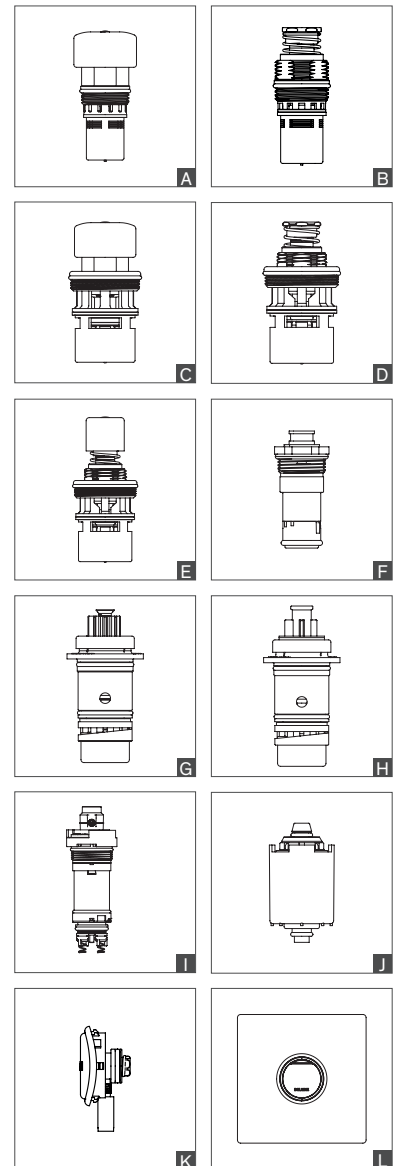

Afdekplaat

Voor TEMPOMIX 3 inbouw	794PLAQ	124,00 €	L

Thermostatisch element

Voor SECURITHERM douchepanelen			
792300, 792303, 792304, 792305, 792310, 792313, 792314, 792320, 792324, 792330, 792334, 792340, 792344, 792350, 792354, 792370, 792380, 792390, 792400, 792403, 792404, 792410, 792413, 792414, 792504, 792514	743792	167,00 €	-