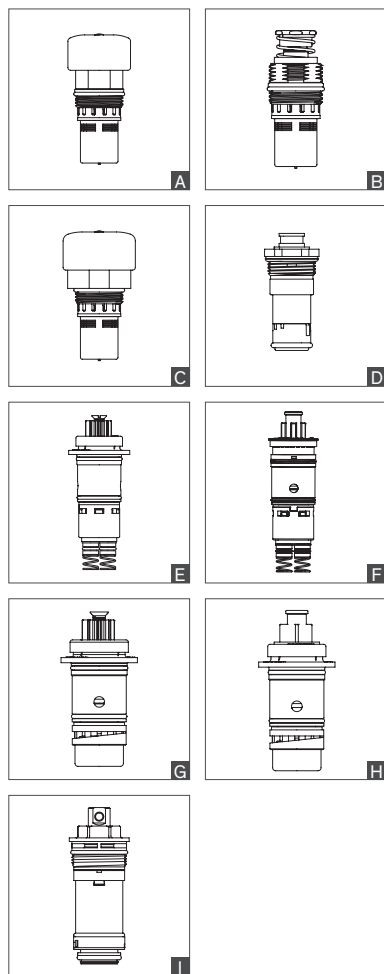

Onderdelen

WASTAFELS

Binnenwerken	Zelfsl. (sec)	Herstellingsset	Volledig binnenwerk	Type
Voor TEMPOSTOP				
744000, 745100, 745107, 745200, 745250, 745257, 745300, 746000, 746007, 746292	7	-	743006	50,00 € A
745440, 745450, 746410, 747121, 748126	7	-	743306	50,00 € B
737152, 737202	3	-	743324	50,00 € B
741943, 741945, 747122L, 702451	7	-	743306AB	58,00 € B
744001, 745101, 745301, 745351, 746001	7	-	743006AB	58,00 € A
748150	15	-	743011	50,00 € A
748151	15	-	743011AB	58,00 € A
Voor TEMPOSTOP 2 / TEMPOMIX 2				
700000, 700100, 702000	7	-	743910	50,00 € C
700000, 700100, 702000	15	-	743903	50,00 €
700001, 700101, 702301, 702351	7	-	743910AB	58,00 € C
700001, 700101, 702301, 702351	15	-	743903AB	58,00 €
700400, 700500, 702400	7	-	743306	50,00 € B
Voor TEMPOSOFT				
740000, 741000, 742000, 742100	7	-	743747	54,00 € D
Voor TEMPOSOFT 2				
740300, 740500, 741500, 741550, 742500, 742510	7	-	743747	54,00 € D
740300, 740500, 741500, 741550, 742500, 742510	15	-	743742	54,00 € D
Voor TEMPOMIX				
795000 en 795100 (oud design)	7	753795	71,00 € 743795	114,00 € E
795000 en 795100 (nieuw design)	7	753795	71,00 € 743791	114,00 € F
795926	7	753795	71,00 € 743795	114,00 € E
795209	7	753796	71,00 € 743798	114,00 € G
796000, 796838, 797000, 798152 (oud design)	7	753796	71,00 € 743796	114,00 € G
796000, 796838, 798152 (nieuw design)	7	753796	71,00 € 743786	114,00 € H
Voor TEMPOMIX 3				
794000, 794100, 794150, 794155, 794160, 794165, 794050, 794055, 794350, 794360, 794370, 794200, 794250	7	-	743894	108,00 € I
794000AB, 794100AB, 794150AB, 794160AB, 794155AB, 794165AB	7	-	743894AB	108,00 € -
Voor kranen zonder manuele bediening				
TEMPOGENOU 734100, 735100, 735000, 735400, 735447	7	-	743305	59,00 € B
MONOFOOT 736001, 736101, 736102	-	753736	27,00 €	- -
MIXFOOT 739000, 739100, 739102	-	753739	36,00 €	- -