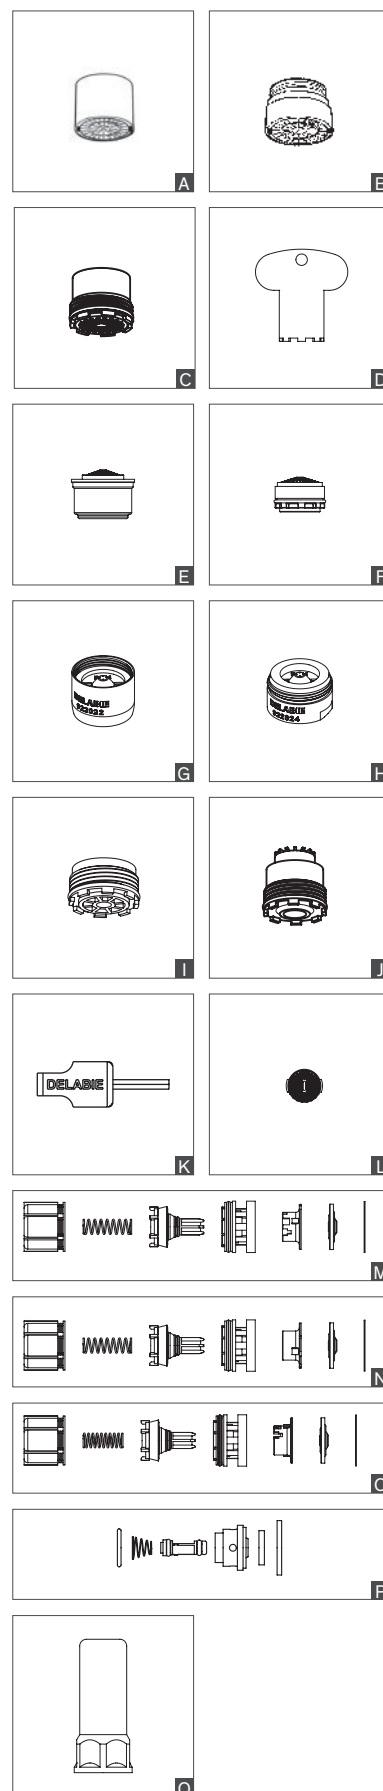

BINECO KRANEN

	Herstellingsset	Type
BINECO wastafel ~15 seconden		
Oude ref. 13A15 Voor series 304, 380, 601, 602, 603	KB7015	25,00 € M
BINECO urinoir/wastafel ~7 seconden		
Oude ref. 7A9. 1/2" Voor urinoirseries 303, 403, 356EBR, 382115, 404000 Voor wastafelseries 198000, 199000, 201000, 201BIP, 68 SOL.	KB7007	25,00 € N
BINECO douche ~25 seconden		
Oude ref. 20A25. 1/2" Voor series 66, 68205, 77215, 85000, 87215, 87CP2.	KB7025	25,00 € O
BINECO douche, fonteinkraantje en mondspoeler		
Voor drukknop douche 83000, 84000, 83APL, 84APL Voor fonteinkraantje en mondspoeler 311, 312, 319, 322, 323.	KBP311N	15,00 € P

WATERSLAGDEMPER ADLACTIION

- Met rvs veer en as
- Vangt de kleinste drukverschillen en waterslagen op tot 20 bar. Massief messing onafgewerkt lichaam.

Waterslagdempers ADLACTIION			
F3/4" - H.92	23020	42,00 €	Q
F1" - H.98	23026	89,00 €	Q
F" 1/4 - H.103	23033	158,00 €	Q