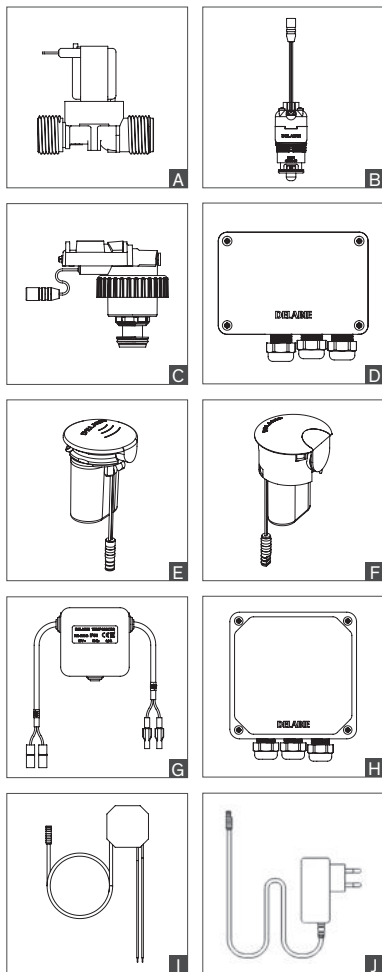

BINECO KRANEN

	Herstellingsset	Type
BINECO wastafel ~15 seconden		
Oude ref. 13A15 Voor series 304, 380, 601, 602, 603	KB7015	25,00 € M
BINECO urinoir/wastafel ~7 seconden		
Oude ref. 7A9. 1/2" Voor urinoirseries 303, 403, 356EBR, 382115, 404000 Voor wastafelseries 198000, 199000, 201000, 201BIP, 68 SOL.	KB7007	25,00 € N
BINECO douche ~25 seconden		
Oude ref. 20A25. 1/2" Voor series 66, 68205, 77215, 85000, 87215, 87CP2.	KB7025	25,00 € O
BINECO douche, fonteinkraantje en mondspoeler		
Voor drukknop douche 83000, 84000, 83APL, 84APL Voor fonteinkraantje en mondspoeler 311, 312, 319, 322, 323.	KBP311N	15,00 € P

WATERSLAGDEMPER ADLACTIION

- Met rvs veer en as
- Vangt de kleinste drukverschillen en waterslagen op tot 20 bar. Massief messing onafgewerkt lichaam.

Waterslagdempers ADLACTIION			
F3/4" - H.92	23020	42,00 €	Q
F1" - H.98	23026	89,00 €	Q
F" 1/4 - H.103	23033	158,00 €	Q