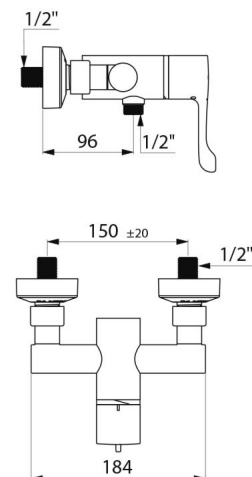

TECHNISCHE EIGENSCHAPPEN

SECURITHERM sequentiële thermostatische douchemengkraan - Ref. H9630BEL

Aansluiting	M1/2"
Technologie	SECURITHERM sequentiële thermostatische mengkraan Securitouch
Lengte	184 mm
Debiet	9 l/min
Temperatuurbegrenzing	JA
Afwerking	Verchromd messing
Standaarden	