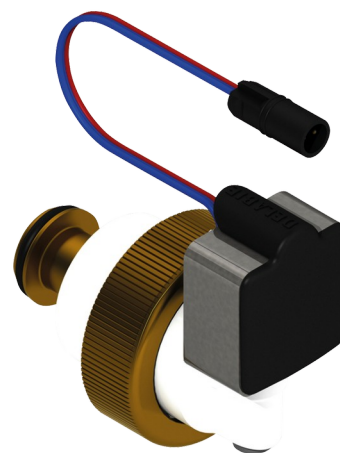

Elektronische module

Ref. 461032Y

Voor TEMPOMATIC WC dubbele bediening

Adviesprijs excl. BTW Benelux 2025 : € 154,00

BESCHRIJVING

Elektronische module - Ref. 461032Y

Elektronische module: binnenwerk en elektroventiel.

Dubbele bediening.

Aansluiting: 1" 1/4

Afmetingen: Ø 4

Voor TEMPOMATIC WC dubbele bediening.

VOORDELEN

Dubbele bediening: elektronisch en soepel

Gemakkelijk onderhoud

TECHNISCHE EIGENSCHAPPEN

Elektronische module - Ref. 461032Y

Aansluiting 1" 1/4

Diameter Ø 4