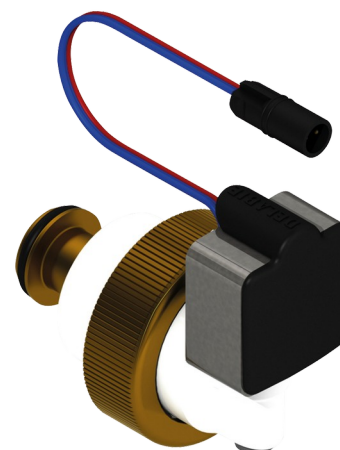

## Elektronische module

Ref. 461032Y

Voor TEMPOMATIC WC dubbele bediening

Adviesprijs excl. BTW Benelux 2025 : € 154,00

### BESCHRIJVING

Elektronische module - Ref. 461032Y

Elektronische module: binnenwerk en elektroventiel.

Dubbele bediening.

Aansluiting: 1" 1/4

Afmetingen: Ø 4

Voor TEMPOMATIC WC dubbele bediening.

### VOORDELEN

Dubbele bediening: elektronisch en soepel

Gemakkelijk onderhoud

### TECHNISCHE EIGENSCHAPPEN

Elektronische module - Ref. 461032Y

Aansluiting 1" 1/4

Diameter Ø 4