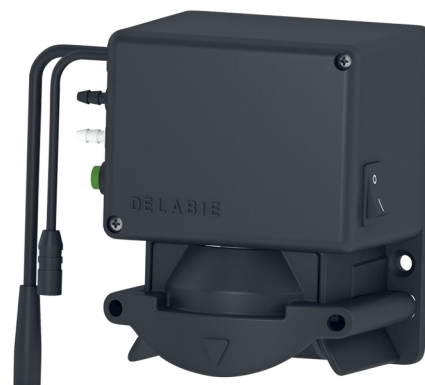

Elektronische sturing

Ref. 512BC

Voor elektronische zeepverdeler

Adviesprijs excl. BTW Benelux 2025 : € 161,00

BESCHRIJVING

Elektronische sturing - Ref. 512BC

Elektronische sturing voor elektronische zeepverdelers. Compatibel met de DELABIE spiegelkasten en de TEMPOMATIC 4 en BINOPTIC elektronische zeepverdelers. Afmetingen: 144 x 90 x 73 mm.

VOORDELEN

Stroomtoevoer op netspanning

Vereenvoudigde installatie

TECHNISCHE EIGENSCHAPPEN

Elektronische sturing - Ref. 512BC

Stroomtoevoer	Netspanning 230 V / 50-60 Hz
Technologie	Elektronisch
Hoogte	114 mm
Diepte	73 mm
Breedte	90 mm