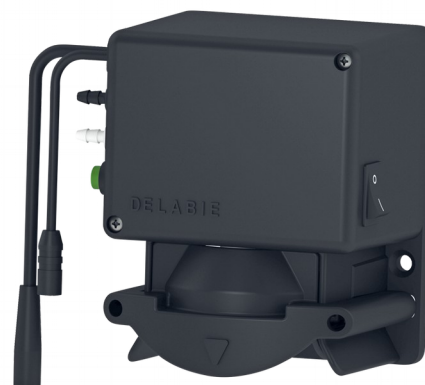

## Elektronische sturing

Ref. 512BC

Voor elektronische zeepverdelers

Adviesprijs excl. BTW Benelux 2024 : € 156,00

### BESCHRIJVING

Elektronische sturing - Ref. 512BC

Elektronische sturing voor elektronische zeepverdelers. Compatibel met de DELABIE spiegelkasten en de TEMPOMATIC 4 en BINOPTIC elektronische zeepverdelers. Afmetingen: 144 x 90 x 73 mm.

### TECHNISCHE EIGENSCHAPPEN

Elektronische sturing - Ref. 512BC

Stroomtoevoer	Netspanning 230 V / 50-60 Hz
Technologie	Elektronisch
Hoogte	114 mm
Diepte	73 mm
Breedte	90 mm