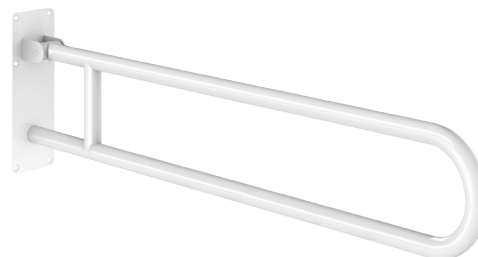

Opklapbare Basic greep wit, L. 900 mm

Ref. 511519W

Rvs geëpoxeerd wit

Adviesprijs excl. BTW Benelux 2024 : € 239,00

BESCHRIJVING

Opklapbare Basic greep wit, L. 900 mm - Ref. 511519W

Opklapbare Basic greep Ø 32, voor personen met beperkte mobiliteit.
 Steungreep voor WC of douche in geëpoxeerd wit rvs.
 Zichtbare bevestiging a.d.h.v. plaat met 6 bevestigingsgaten.
 Dikte van de bevestigingsplaat: 3,5 mm.
 Afmetingen: 900 x 300 x 100 mm.
 30 jaar garantie.
 CE markering.

VOORDELEN

Getest op meer dan 200 kg

Geschikte diameter voor optimale grip

Glad oppervlak, gemakkelijk te reinigen

TECHNISCHE EIGENSCHAPPEN

Opklapbare Basic greep wit, L. 900 mm - Ref. 511519W

Hoogte	300 mm
Lengte	900 mm
Breedte	100 mm
Diameter	32 mm
Afwerking	Rvs geëpoxeerd wit
Standaarden	
Waarborg	