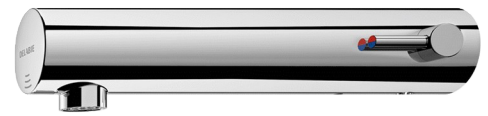

TEMPOMATIC MIX 5

elektronische wastafelmengkraan

Ref. 499416

Batterijen, wandmodel

Adviesprijs excl. BTW Benelux 2024 : € 420,00

BESCHRIJVING

TEMPOMATIC MIX 5 elektronische wastafelmengkraan - Ref. 499416

Elektronische wastafelmengkraan, voor installatie in technische ruimte:
Stroomtoevoer op batterijen CR123 Lithium 6 V.

Antistagnatie elektroventiel en elektronische module geïntegreerd.

Debiet ingesteld op 3 l/min bij 3 bar, aanpasbaar tussen 1,4 en 6 l/min.

Kalkwerende straalbreker.

Periodieke spoeling (~60 seconden elke 24 h na laatste gebruik).

Aanwezigheidsdetectie met actieve infrarood technologie, geoptimaliseerd aan het uiteinde van de uitloop.

Lichaam in verchroomd metaal.

Antiblokkeerveiligheid in stromende toestand.

Temperatuurregeling met regelbare temperatuurbegrenzing.

TEMPOMATIC MIX 5 elektronische wastafelmengkraan - Ref. 499416

Stroomtoevoer	Batterijen CR123 Lithium 6 V
Aansluiting	3/8"
Technologie	Elektronisch
Lengte van de uitloop	180 mm
Debiet	3 l/min
Waarborg	