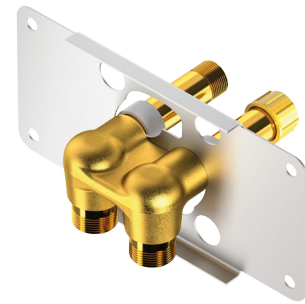

Inbouw aansluitstuk voor SPORTING 2 SECURITHERM

Ref. 714612

Voor SPORTING 2 SECURITHERM 7op batterijen of zelfsluitend - set 1/2

Adviesprijs excl. BTW Benelux 2025 : € 109,00

BESCHRIJVING

Inbouw aansluitstuk voor SPORTING 2 SECURITHERM - Ref. 714612

Inbouw aansluitstuk, set 1/2:

Compact aansluitstuk voor SPORTING 2 SECURITHERM douchepaneel op batterijen of zelfsluitend.

Boven- of onderaansluiting.

Geleverd met voorgemonteerde afdichtingsdoppen om de druktest te vereenvoudigen.

Vereenvoudigde installatie van de bevestigingsplaat: het bajonetsysteem zorgt ervoor dat de onderdelen op hun plaats gehouden worden.

Bevestiging d.m.v. een schroef of profielverbindingstang.

Moduleerbare installatie (rails, volle muur):

- Installatie op rails (met of zonder tussenringen): geschikt voor muren van 24 tot 68 mm (rekening houdend met de minimum inbouwdiepte van 48 mm).

- Installatie op volle muur: geschikt voor muren van 0 tot 68 mm.