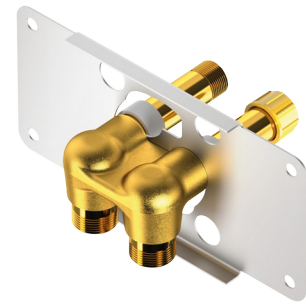

# Inbouw aansluitstuk voor SPORTING 2 SECURITHERM

Ref. 714612

Voor SPORTING 2 SECURITHERM 7op batterijen of zelfsluitend - set 1/2

Adviesprijs excl. BTW Benelux 2025 : € 109,00

## BESCHRIJVING

Inbouw aansluitstuk voor SPORTING 2 SECURITHERM - Ref. 714612

Inbouw aansluitstuk, set 1/2:

Compact aansluitstuk voor SPORTING 2 SECURITHERM douchepaneel op batterijen of zelfsluitend.

Boven- of onderaansluiting.

Geleverd met voorgemonteerde afdichtingsdoppen om de druktest te vereenvoudigen.

Vereenvoudigde installatie van de bevestigingsplaat: het bajonetsysteem zorgt ervoor dat de onderdelen op hun plaats gehouden worden.

Bevestiging d.m.v. een schroef of profielverbindingstang.

Moduleerbare installatie (rails, volle muur):

- Installatie op rails (met of zonder tussenringen): geschikt voor muren van 24 tot 68 mm (rekening houdend met de minimum inbouwdiepte van 48 mm).