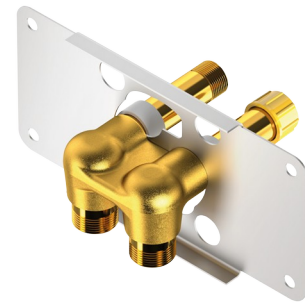

# Inbouw aansluitstuk voor SPORTING 2 SECURITHERM

Ref. 714012

Voor SPORTING 2 SECURITHERM op netspanning - Set 1/2

Adviesprijs excl. BTW Benelux 2025 : € 109,00

## BESCHRIJVING

Inbouw aansluitstuk voor SPORTING 2 SECURITHERM - Ref. 714012

Inbouw aansluitstuk, set 1/2:

Compact aansluitstuk voor SPORTING 2 SECURITHERM douchepaneel op netspanning.

Boven- of onderaansluiting.

Geleverd met voorgemonteerde afdichtingsdoppen om de druktest te vereenvoudigen.

Vereenvoudigde installatie van de bevestigingsplaat: het bajonetsysteem zorgt ervoor dat de onderdelen op hun plaats gehouden worden.

Bevestiging d.m.v. een schroef of profielverbindingstang.

Moduleerbare installatie (rails, volle muur):

- Installatie op rails (met of zonder tussenringen): geschikt voor muren van 24 tot 68 mm (rekening houdend met de minimum inbouwdiepte van 48 mm).