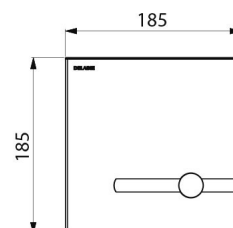

TEMPOMATIC bedieningsplaat met dubbele bediening voor WC

Ref. 464056

Elektronische kraan met dubbele bediening op batterijen, inbouw

Adviesprijs excl. BTW Benelux 2024 : € 691,00

BESCHRIJVING

TEMPOMATIC bedieningsplaat met dubbele bediening voor WC - Ref. 464056

TEMPOMATIC elektronische inbouwkraan met dubbele bediening, voor spoelsysteem zonder reservoir, set 2/2:

Spoelsysteem zonder reservoir: dankzij directe aansluiting op het waternet. Stroomtoevoer via CR123 Lithium 6 V batterijen.

Plaat in mat zwart rvs 186 x 186 mm en drukknop in verchromd metaal met geïntegreerde elektronica.

Mechanische bevestiging van de bedieningsplaat.

TEMPOMATIC kraan F3/4" bestand tegen grijs water, regenwater en zeewater.

Schokbestendige aanwezigheidsdetectie met infrarood technologie.

Activatie na 10 seconden aanwezigheid.

Twee soorten activatie:

- Contactloze activatie door de hand voor de sensor te plaatsen,
- Automatische spoeling na vertrek van de gebruiker. Wanneer de gebruiker vertrekt zonder de spoeling te activeren, zal er een automatische spoeling plaatsvinden.

Het spoelsysteem werkt ook tijdens een stroomonderbreking.

"Intelligente" automatische spoeling: het spoelvolume past zich aan in functie van het gebruik - 3 l korte aanwezigheid, 6 l lange aanwezigheid - (aanpasbaar naar 2 l/4 l of 5 l/9 l).

3 programma's (spoelvolume regelbaar afhankelijk van het type closetpot) .

Hygiënische periodieke spoeling elke 24 h (aanpasbaar naar 12 h of OFF) na het laatste gebruik.

Toevoerdiameter: minimum binnen Ø 20 mm (koppelingen inbegrepen).

Basisdebiet: 1 l/sec bij 1 dynamische bar.

Geschikt voor toiletten zonder spoelrand.

Geschikt voor personen met beperkte mobiliteit.

30 jaar garantie.