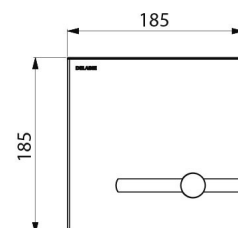

TEMPOMATIC bedieningsplaat met dubbele bediening voor WC

Ref. 464056

Elektronische kraan met dubbele bediening op batterijen, inbouw

Adviesprijs excl. BTW Benelux 2025 : € 712,00

BESCHRIJVING

TEMPOMATIC bedieningsplaat met dubbele bediening voor WC - Ref. 464056

TEMPOMATIC elektronische inbouwkraan met dubbele bediening, voor spoelsysteem zonder reservoir, set 2/2:

Spoelsysteem zonder reservoir: dankzij directe aansluiting op het waternet. Stroomtoevoer via CR123 Lithium 6 V batterijen.

Plaat in mat zwart rvs 186 x 186 mm en drukknop in verchromd metaal met geïntegreerde elektronica.

Mechanische bevestiging van de bedieningsplaat.

TEMPOMATIC kraan F3/4" bestand tegen grijs water, regenwater en zeewater.

Schokbestendige aanwezigheidsdetectie met infrarood technologie.

Activatie na 10 seconden aanwezigheid.

Twee soorten activatie:

- Contactloze activatie door de hand voor de sensor te plaatsen,
- Automatische spoeling na vertrek van de gebruiker. Wanneer de gebruiker vertrekt zonder de spoeling te activeren, zal er een automatische spoeling plaatsvinden.

Het spoelsysteem werkt ook tijdens een stroomonderbreking.

"Intelligente" automatische spoeling: het spoelvolume past zich aan in functie van het gebruik - 3 l korte aanwezigheid, 6 l lange aanwezigheid - (aanpasbaar naar 2 l/4 l of 5 l/9 l).

3 programma's (spoelvolume regelbaar afhankelijk van het type closetpot) .

Hygiënische periodieke spoeling elke 24 h (aanpasbaar naar 12 h of OFF) na het laatste gebruik.

Toevoerdiameter: minimum binnen Ø 20 mm (koppelingen inbegrepen).

Basisdebiet: 1 l/sec bij 1 dynamische bar.

Geschikt voor toiletten zonder spoelrand.

Geschikt voor personen met beperkte mobiliteit.

30 jaar garantie.