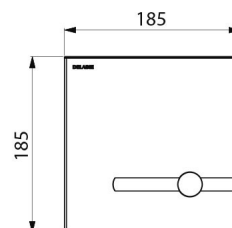

Stroomtoevoer	Batterijen 6 V
Aansluiting	F3/4"
Technologie	Elektronisch of zelfsluitend
Lengte	186 mm
Breedte	186 mm
Afwerking	Mat zwart rvs

Waarborg