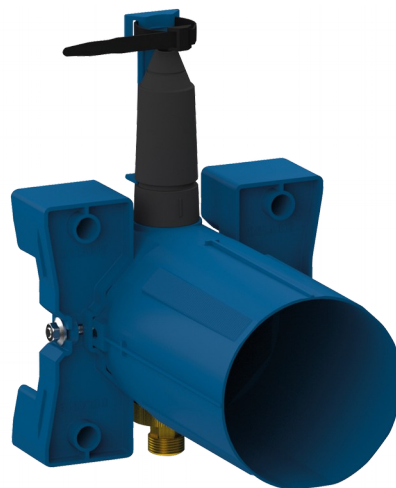

InbouwdooS TEMPOMATIC 4 douche

Ref. 443PBOX

Batterijen, set 1/2

Adviesprijs excl. BTW Benelux 2024 : € 170,00

BESCHRIJVING

InbouwdooS TEMPOMATIC 4 douche - Ref. 443PBOX

Waterdichte inbouwdooS voor TEMPOMATIC 4 douche, set 1/2:
 Kraag met dichtingsring.
 Hydraulische aansluiting langs de buitenkant en onderhoud langs de voorkant.
 Moduleerbare installatie (rails, volle muur, paneel).
 Geschikt voor muren van 10 tot 120 mm (rekening houdend met de minimum inbouwdiepte van 93 mm).
 Stopkraan en debietregeling, filter, terugslagklep en elektroventiel geïntegreerd en toegankelijk langs de voorkant.
 Levering in 2 sets: veilige spoeling van het waternet, zonder gevoelige onderdelen.
 30 jaar garantie.
 Te bestellen met de bedieningsplaat referentie 443218.

VOORDELEN

-  Installatie ingebouwd in de muur
-  Aanpasbare en moduleerbare waterdichte inbouwdooS
-  Mechanisme getest op meer dan 500.000 handelingen
-  100% waterdichte inbouwdooS

TECHNISCHE EIGENSCHAPPEN

InbouwdooS TEMPOMATIC 4 douche - Ref. 443PBOX

Aansluiting	1/2"
Technologie	Elektronisch
Diepte	10 - 120 mm
Breedte	170
Standaarden	ACS
Waarborg	