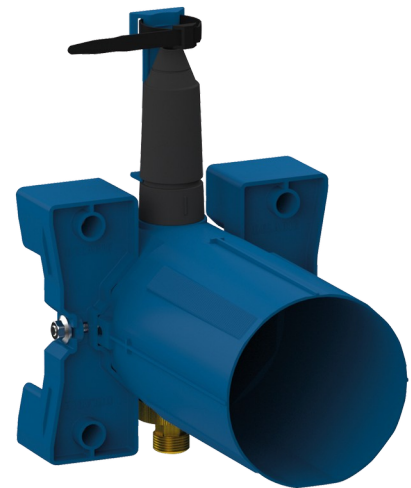

Inbouwdoos TEMPOMATIC 4 douche

Ref. 443PBOX

Batterijen, set 1/2

Adviesprijs excl. BTW Benelux 2025 : € 175,00

BESCHRIJVING

Inbouwdoos TEMPOMATIC 4 douche - Ref. 443PBOX

Waterdichte inbouwdoos voor TEMPOMATIC 4 douche, set 1/2:
Kraag met dichtingsring.
Hydraulische aansluiting langs de buitenkant en onderhoud langs de voorkant.
Moduleerbare installatie (rails, volle muur, paneel).
Geschikt voor muren van 10 tot 120 mm (rekening houdend met de minimum inbouwdiepte van 93 mm).
Stopkraan en debietregeling, filter, terugslagklep en elektroventiel geïntegreerd en toegankelijk langs de voorkant.
Levering in 2 sets: veilige spoeling van het waternet, zonder gevoelige onderdelen.
30 jaar garantie.
Te bestellen met de bedieningsplaat referentie 443218.

TECHNISCHE EIGENSCHAPPEN

Inbouwdoos TEMPOMATIC 4 douche - Ref. 443PBOX

Aansluiting	1/2"
Technologie	Elektronisch
Diepte	10 - 120 mm
Breedte	170
Standaarden	ACS
Waarborg	

VOORDELEN

-  Installatie ingebouwd in de muur
-  Aanpasbare en moduleerbare waterdichte inbouwdoos
-  Mechanisme getest op meer dan 500.000 handelingen
-  100% waterdichte inbouwdoos