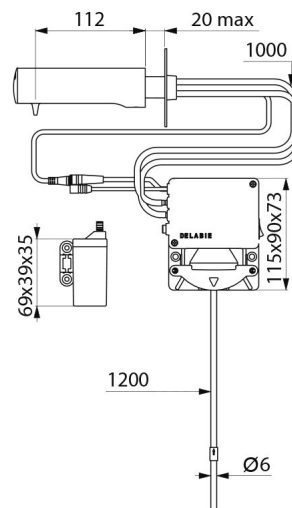

TEMPOMATIC 4 elektronische zeepverdeler

Ref. 512146P

Verdeler voor vloeibare zeep, schuim of hydroalcoholische gel

Adviesprijs excl. BTW Benelux 2024 : € 416,00

BESCHRIJVING

TEMPOMATIC 4 elektronische zeepverdeler - Ref. 512146P

Elektronische zeepverdeler, muurmodel.
Verdeler voor vloeibare zeep, schuimende handzeep of hydroalcoholische gel.
Geen manueel contact nodig: automatische detectie van de handen d.m.v. infrarood oog.
Uitloop in verchroomd RVS 304.
Besparende doseerpomp.
Individuele elektronische sturing en afneembaar reservoir voor bevestiging onder de wastafel.
Elektronische zeepverdeler: stroomtoevoer via batterijen.
Voor vloeibare plantaardige zeep met maximale viscositeit: 3.000 mPa.s of speciale schuimende handzeep.
Totale lengte van de uitloop: 112 mm.
Geleverd met een soepele aansluitslang 1,20 m voor reservoir op afstand.
Elektronische zeepverdeler met 30 jaar garantie.
CE.

VOORDELEN

- Totale hygiëne: contactloze bediening
- Comfort: elektronische zeepverdeler
- Besparende doseerpomp
- Vloeibare zeep, schuim of hydroalcoholische gel

TECHNISCHE EIGENSCHAPPEN

TEMPOMATIC 4 elektronische zeepverdeler - Ref. 512146P

Stroomtoevoer	Met batterijen
Technologie	Infrarood detectie
Hoogte	115 mm (elektronische sturing)
Lengte	115 mm
Lengte van de uitloop	112 mm
Afwerking	RVS 304 verchroomd
Standaarden	
Waarborg