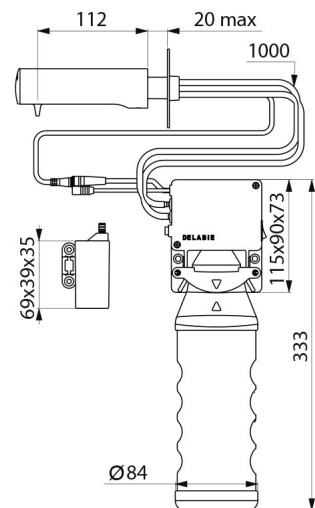

TEMPOMATIC 4 elektronische zeepverdeler

Ref. 512046P

Verdeler voor vloeibare zeep, schuim of hydroalcoholische gel

Adviesprijs excl. BTW Benelux 2024 : € 416,00

BESCHRIJVING

TEMPOMATIC 4 elektronische zeepverdeler - Ref. 512046P

Elektronische zeepverdeler, muurmodel.
Verdeler voor vloeibare zeep, schuimende handzeep of hydroalcoholische gel.
Geen manueel contact nodig: automatische detectie van de handen d.m.v. infrarood oog.
Uitloop in verchroomd RVS 304.
Besparende doseerpomp.
Individuele elektronische sturing en afneembaar reservoir voor bevestiging onder de wastafel.
Elektronische zeepverdeler: stroomtoevoer via batterijen.
Voor vloeibare plantaardige zeep met maximale viscositeit: 3.000 mPa.s of speciale schuimende handzeep.
Compatibel met hydro-alcoholische gel.
Totale lengte van de uitloop: 135 mm.
Geleverd met een reservoir van 1 liter.
Elektronische zeepverdeler met 30 jaar garantie.
CE.

VOORDELEN

- Totale hygiëne: contactloze bediening
- Comfort: elektronische zeepverdeler
- Besparende doseerpomp
- Vloeibare zeep, schuim of hydro-alcoholische gel

TECHNISCHE EIGENSCHAPPEN

TEMPOMATIC 4 elektronische zeepverdeler - Ref. 512046P

Stroomtoevoer	Met batterijen
Technologie	Infrarood detectie
Hoogte	333 mm (reservoir + elektronische sturing)
Lengte	115 mm
Lengte van de uitloop	135 mm
Volume	Reservoir 1 liter
Afwerking	RVS 304 verchroomd
Standaarden	
Waarborg