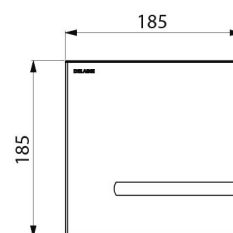

## TECHNISCHE EIGENSCHAPPEN

TEMPOMATIC Connect bedieningsplaat voor WC - Ref. 465000

Stroomtoevoer	Netspanning 230/6 V
Aansluiting	F3/4"
Technologie	Elektronisch
Lengte	186 mm
Breedte	186 mm
Afwerking	Mat rvs