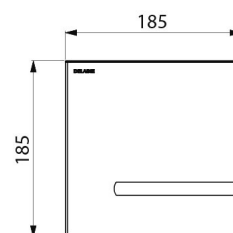

Stroomtoevoer	Netspanning 230/6 V
Aansluiting	F3/4"
Technologie	Elektronisch
Lengte	186 mm
Breedte	186 mm
Afwerking	Mat rvs

Waarborg