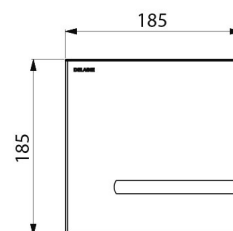

Stroomtoevoer	Netspanning 230/6 V
Aansluiting	F3/4"
Technologie	Elektronisch
Lengte	186 mm
Breedte	186 mm
Afwerking	Mat rvs

Waarborg