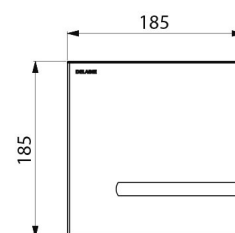

Stroomtoevoer	Netspanning 230/6 V
Aansluiting	F3/4"
Technologie	Elektronisch
Lengte	186 mm
Breedte	186 mm
Afwerking	Mat rvs

Waarborg