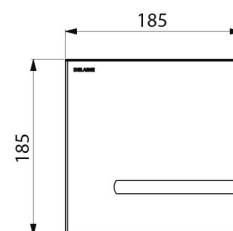

## TECHNISCHE EIGENSCHAPPEN

TEMPOMATIC Connect bedieningsplaat voor WC - Ref. 465000

|               |                     |
|---------------|---------------------|
| Stroomtoevoer | Netspanning 230/6 V |
| Aansluiting   | F3/4"               |
| Technologie   | Elektronisch        |
| Lengte        | 186 mm              |
| Breedte       | 186 mm              |
| Afwerking     | Mat rvs             |