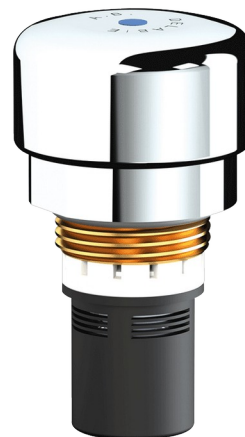

## Zelfsluitend binnenwerk

Ref. 743908

Voor TEMPOSTOP 2 en TEMPOMIX 2 wastafel

Adviesprijs excl. BTW Benelux 2024 : € 97,00

### BESCHRIJVING

Zelfsluitend binnenwerk - Ref. 743908

Zelfsluitend binnenwerk voor TEMPOSTOP 2 en TEMPOMIX 2 wastafel.  
Zelfsluiting na ~7 s.  
Antiblokkeerveiligheid AB.

### TECHNISCHE EIGENSCHAPPEN

Zelfsluitend binnenwerk - Ref. 743908

Aansluiting	M3/4"
Technologie	Zelfsluitend
Hoogte	39 mm + 30 mm
Diameter	Ø 40
Standaarden	