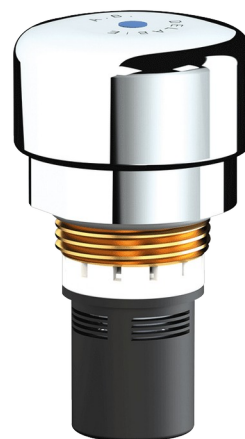

Zelfsluitend binnenwerk

Ref. 743908

Voor TEMPOSTOP 2 en TEMPOMIX 2 wastafel

Adviesprijs excl. BTW Benelux 2025 : € 99,00

BESCHRIJVING

Zelfsluitend binnenwerk - Ref. 743908

Zelfsluitend binnenwerk voor TEMPOSTOP 2 en TEMPOMIX 2 wastafel.
Zelfsluiting na ~7 s.
Antiblokkeerveiligheid AB.

VOORDELEN

Gemakkelijk onderhoud

TECHNISCHE EIGENSCHAPPEN

Zelfsluitend binnenwerk - Ref. 743908

| | |
|-------------|---|
| Aansluiting | M3/4" |
| Technologie | Zelfsluitend |
| Hoogte | 39 mm + 30 mm |
| Diameter | Ø 40 |
| Standaarden |  |