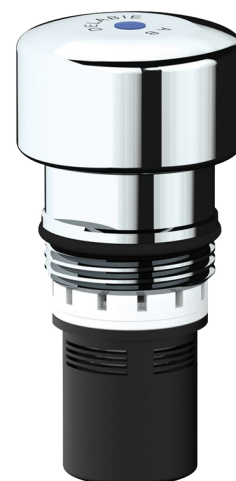

Zelfsluitend binnenwerk

Ref. 743105

Voor TEMPOSTOP wastafel/urinoir

Adviesprijs excl. BTW Benelux 2025 : € 83,00

BESCHRIJVING

Zelfsluitend binnenwerk - Ref. 743105

Zelfsluitend binnenwerk voor TEMPOSTOP wastafel/urinoir.
Zelfsluiting na ~7 s.

VOORDELEN

Gemakkelijk onderhoud

TECHNISCHE EIGENSCHAPPEN

Zelfsluitend binnenwerk - Ref. 743105

Aansluiting	M3/4"
Technologie	Zelfsluitend
Hoogte	39 mm + 31 mm
Diameter	Ø 35
Standaarden	