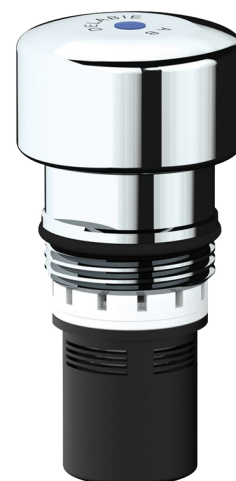

Zelfsluitend binnenwerk

Ref. 743105

Voor TEMPOSTOP wastafel/urinoir

Adviesprijs excl. BTW Benelux 2024 : € 81,00

BESCHRIJVING

Zelfsluitend binnenwerk - Ref. 743105

Zelfsluitend binnenwerk voor TEMPOSTOP wastafel/urinoir.
Zelfsluiting na ~7 s.

VOORDELEN

Gemakkelijk onderhoud

TECHNISCHE EIGENSCHAPPEN

Zelfsluitend binnenwerk - Ref. 743105

| | |
|-------------|---|
| Aansluiting | M3/4" |
| Technologie | Zelfsluitend |
| Hoogte | 39 mm + 31 mm |
| Diameter | Ø 35 |
| Standaarden |  |