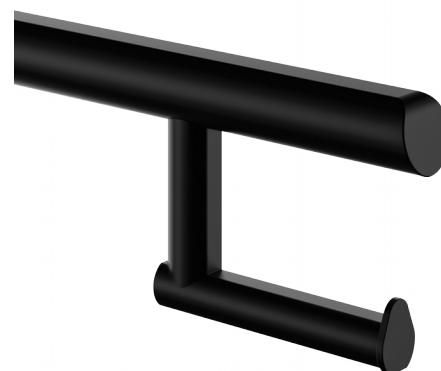

## Toiletrolhouder in mat zwart voor opklapbare Be-Line® greep

Ref. 511965BK

Verdeler

Adviesprijs excl. BTW Benelux 2024 : € 50,00

### BESCHRIJVING

Toiletrolhouder in mat zwart voor opklapbare Be-Line® greep - Ref. [511965BK](#)

Toiletrolhouder voor Be-Line® opklapbare greep.  
WC papier verdeler voor papierrol.  
Afwerking in mat zwart.  
Installatie zonder de opklapbare greep te demonteren.  
30 jaar garantie.

### VOORDELEN

Eenvoudige plaatsing zonder demontage van de greep

### TECHNISCHE EIGENSCHAPPEN

Toiletrolhouder in mat zwart voor opklapbare Be-Line® greep - Ref. [511965BK](#)

Hoogte	104 mm
Lengte	148 mm
Afwerking	Mat zwart
Waarborg	