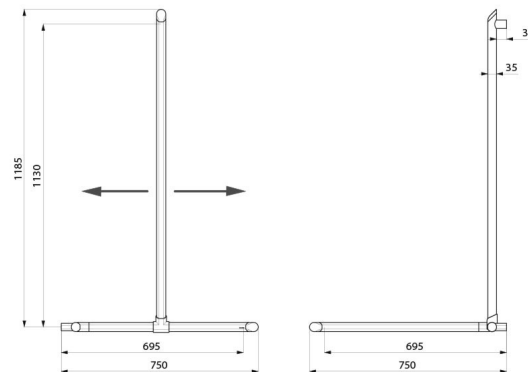

De verticale stang kan zowel links als rechts geplaatst worden.

Aluminium buis, dikte: 3 mm. Muurbevestiging in massief aluminium.

Rond profiel Ø 35 met een platte antiroterende en ergonomische voorzijde voor een optimale grip.

Verborgen bevestigingen.

Geleverd met rvs schroeven Ø 8 x 70 mm voor bevestiging in beton.

Afmetingen: 1130 x 695 x 695 mm.

Getest op meer dan 200 kg. Maximale aanbevolen belasting: 135 kg.

30 jaar garantie op greep. CE markering.

## TECHNISCHE EIGENSCHAPPEN

Haakse Be-Line<sup>®</sup> greep 2 muren met verticale stang - Ref. 511949BK

Hoogte	1130 mm
Lengte	695 mm
Breedte	695 mm
Diameter	Ø 35
Afstand tot de muur	38 mm
Dikte	3 mm
Afwerking	Mat zwart geëpoxeerd aluminium
Standaarden	
Waarborg	

## VOORDELEN

Vernieuwend ontwerp voor iedereen

Verstelbare verticale stang

Comfort: ergonomisch platte antiroterende zijde

Getest op meer dan 200 kg

---

Herstelgarantie