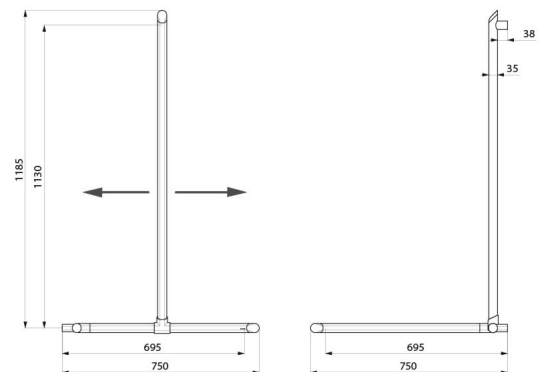

Verborgen bevestigingen.

Geleverd met rvs schroeven Ø 8 x 70 mm voor bevestiging in beton.

Afmetingen: 1130 x 695 x 695 mm.

Getest op meer dan 200 kg. Maximale aanbevolen belasting: 135 kg.

30 jaar garantie op greep. CE markering.

## VOORDELEN

Vernieuwend ontwerp voor iedereen

Verstelbare verticale stang

Comfort: ergonomisch platte antiroterende zijde

Getest op meer dan 200 kg

## TECHNISCHE EIGENSCHAPPEN

Haakse Be-Line<sup>®</sup> greep 2 muren met verticale stang - Ref. 511949BK

Hoogte	1130 mm
Lengte	695 mm
Breedte	695 mm
Diameter	Ø 35
Afstand tot de muur	38 mm
Dikte	3 mm
Afwerking	Mat zwart geëpoxeerd aluminium
Standaarden	
Waarborg	