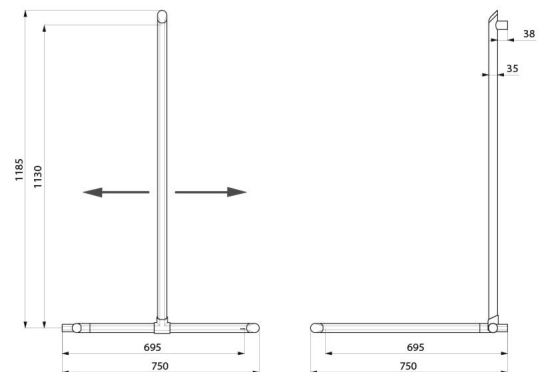

Plaatsing van de verticale stang is regelbaar bij de installatie: het is mogelijk de verticale stang naar links of rechts te verschuiven in functie van de toepassing (plaatsing van de kraan, diepte van het douchezitje...).

Verborgene bevestigingen.

Geleverd met rvs schroeven Ø 8 x 70 mm voor bevestiging in beton.

Afmetingen: 1130 x 695 x 695 mm.

Getest op meer dan 200 kg. Maximale aanbevolen belasting: 135 kg.

30 jaar garantie op greep. CE markering.

TECHNISCHE EIGENSCHAPPEN

Haakse Be-Line[®] greep 2 muren met verticale stang - Ref. 511949BK

Hoogte	1130 mm
Lengte	695 mm
Breedte	695 mm
Diameter	Ø 35
Afstand tot de muur	38 mm
Dikte	3 mm
Afwerking	Mat zwart geëpoxeerd aluminium
Standaarden	
Waarborg	

VOORDELEN

Vernieuwend ontwerp voor iedereen

Verstelbare verticale stang

Comfort: ergonomisch platte antiroterende zijde

Getest op meer dan 200 kg

Herstelgarantie