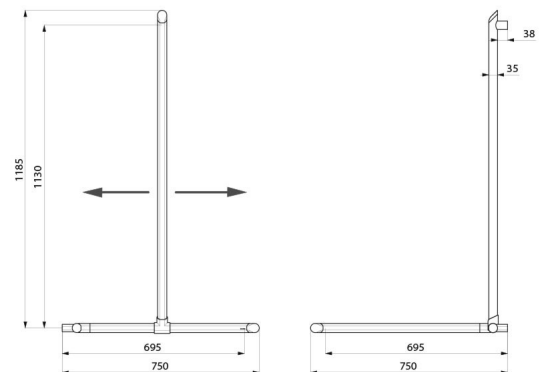

De verticale stang kan zowel links als rechts geplaatst worden.

Aluminium buis, dikte: 3 mm. Muurbevestiging in massief aluminium.

Rond profiel Ø 35 met een platte antiroterende en ergonomische voorzijde voor een optimale grip.

Verborgene bevestigingen.

Geleverd met rvs schroeven Ø 8 x 70 mm voor bevestiging in beton.

Afmetingen: 1130 x 695 x 695 mm.

Getest op meer dan 200 kg. Maximale aanbevolen belasting: 135 kg.

30 jaar garantie op greep. CE markering.

## TECHNISCHE EIGENSCHAPPEN

Haakse Be-Line<sup>®</sup> greep 2 muren met verticale stang - Ref. 511949BK

Hoogte	1130 mm
Lengte	695 mm
Breedte	695 mm
Diameter	Ø 35
Afstand tot de muur	38 mm
Dikte	3 mm
Afwerking	Mat zwart geëpoxeerd aluminium
Standaarden	
Waarborg	

## VOORDELEN

Vernieuwend ontwerp voor iedereen

Verstelbare verticale stang

Comfort: ergonomisch platte antiroterende zijde

Getest op meer dan 200 kg

---

Herstelgarantie