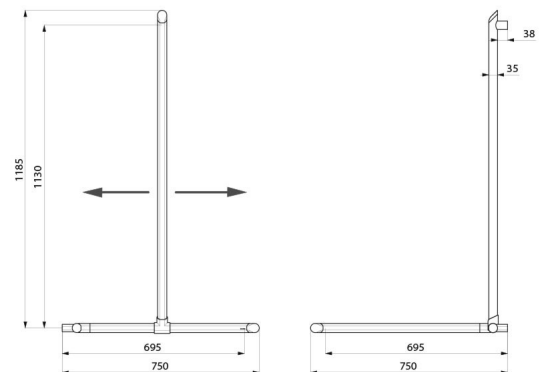

De verticale stang kan zowel links als rechts geplaatst worden.

Aluminium buis, dikte: 3 mm. Muurbevestiging in massief aluminium.

Rond profiel Ø 35 met een platte antiroterende en ergonomische voorzijde voor een optimale grip.

Verborgen bevestigingen.

Geleverd met rvs schroeven Ø 8 x 70 mm voor bevestiging in beton.

Afmetingen: 1130 x 695 x 695 mm.

Getest op meer dan 200 kg. Maximale aanbevolen belasting: 135 kg.

30 jaar garantie op greep. CE markering.

## TECHNISCHE EIGENSCHAPPEN

Haakse Be-Line<sup>®</sup> greep 2 muren met verticale stang - Ref. 511949BK

Hoogte	1130 mm
Lengte	695 mm
Breedte	695 mm
Diameter	Ø 35
Afstand tot de muur	38 mm
Dikte	3 mm
Afwerking	Mat zwart geëpoxeerd aluminium
Standaarden	
Waarborg	

## VOORDELEN

Vernieuwend ontwerp voor iedereen

Verstelbare verticale stang

Comfort: ergonomisch platte antiroterende zijde

Getest op meer dan 200 kg

---

Herstelgarantie