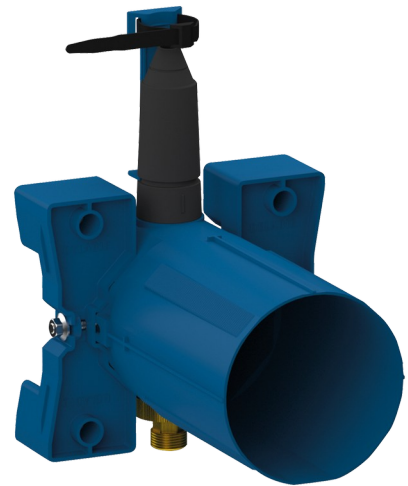

Inbouwdoos TEMPOSOFT 2 douche

Ref. 748BOX

Zelfsluitend, set 1/2

Adviesprijs excl. BTW Benelux 2025 : € 165,00

BESCHRIJVING

Inbouwdoos TEMPOSOFT 2 douche - Ref. 748BOX

Waterdichte inbouwdoos voor TEMPOSOFT 2 douche, set 1/2:
 Kraag met dichtingsring.
 Hydraulische aansluiting langs de buitenkant en onderhoud langs de voorkant.
 Moduleerbare installatie (rails, volle muur, paneel).
 Geschikt voor muren van 10 tot 120 mm (rekening houdend met de minimum inbouwdiepte van 93 mm).
 Stopkraan en debietregeling, filter, terugslagklep en en elektroventiel geïntegreerd en toegankelijk langs de voorkant.
 Levering in 2 sets: veilige spoeling van het waternet, zonder gevoelig onderdeel.
 30 jaar garantie.
 Te bestellen met de bedieningsplaat ref. 748218 of de doucheset ref. 748219.

VOORDELEN

-  Installatie ingebouwd in de muur
-  Aanpasbare en moduleerbare waterdichte inbouwdoos
-  Mechanisme getest op meer dan 500.000 handelingen
-  100% waterdichte inbouwdoos

TECHNISCHE EIGENSCHAPPEN

Inbouwdoos TEMPOSOFT 2 douche - Ref. 748BOX

Aansluiting	1/2"
Technologie	Zelfsluitend
Diepte	10 - 120 mm
Breedte	170 mm
Waarborg	