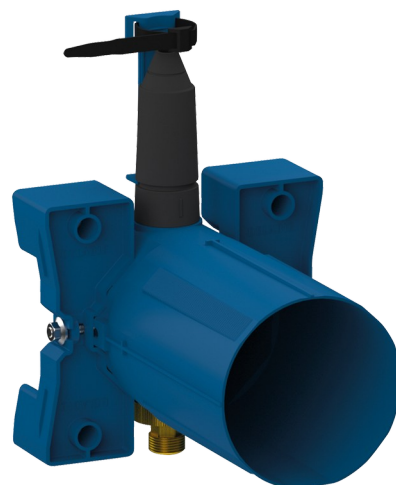

# Inbouwdoos TEMPOSOFT 2 douche

Ref. 748BOX

Zelfsluitend, set 1/2

Adviesprijs excl. BTW Benelux 2025 : € 165,00

## BESCHRIJVING

Inbouwdoos TEMPOSOFT 2 douche - Ref. 748BOX

Waterdichte inbouwdoos voor TEMPOSOFT 2 douche, set 1/2:  
Kraag met dichtingsring.  
Hydraulische aansluiting langs de buitenkant en onderhoud langs de voorkant.  
Moduleerbare installatie (rails, volle muur, paneel).  
Geschikt voor muren van 10 tot 120 mm (rekening houdend met de minimum inbouwdiepte van 93 mm).  
Stopkraan en debietregeling, filter, terugslagklep en een elektroventiel geïntegreerd en toegankelijk langs de voorkant.  
Levering in 2 sets: veilige spoeling van het waternet, zonder gevoelig onderdeel.  
30 jaar garantie.  
Te bestellen met de bedieningsplaat ref. 748218 of de doucheset ref. 748219.

## VOORDELEN

-  Installatie ingebouwd in de muur
-  Aanpasbare en moduleerbare waterdichte inbouwdoos
-  Mechanisme getest op meer dan 500.000 handelingen
-  100% waterdichte inbouwdoos

## TECHNISCHE EIGENSCHAPPEN

Inbouwdoos TEMPOSOFT 2 douche - Ref. 748BOX

Aansluiting	1/2"
Technologie	Zelfsluitend
Diepte	10 - 120 mm
Breedte	170 mm
Waarborg	