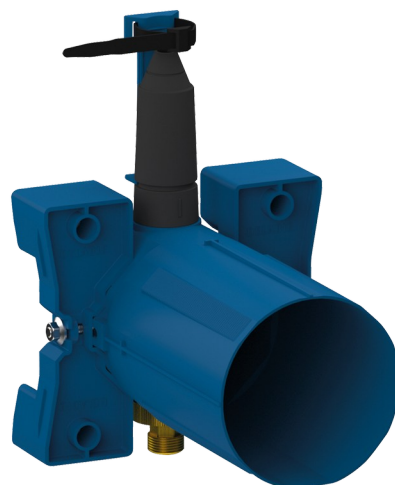

Inbouwdoos TEMPOSOFT 2 douche

Ref. 748BOX

Zelfsluitend, set 1/2

Adviesprijs excl. BTW Benelux 2025 : € 165,00

BESCHRIJVING

Inbouwdoos TEMPOSOFT 2 douche - Ref. 748BOX

Waterdichte inbouwdoos voor TEMPOSOFT 2 douche, set 1/2:
 Kraag met dichtingsring.
 Hydraulische aansluiting langs de buitenkant en onderhoud langs de voorkant.
 Moduleerbare installatie (rails, volle muur, paneel).
 Geschikt voor muren van 10 tot 120 mm (rekening houdend met de minimum inbouwdiepte van 93 mm).
 Stopkraan en debietregeling, filter, terugslagklep en een elektroventiel geïntegreerd en toegankelijk langs de voorkant.
 Levering in 2 sets: veilige spoeling van het waternet, zonder gevoelig onderdeel.
 30 jaar garantie.
 Te bestellen met de bedieningsplaat ref. 748218 of de doucheset ref. 748219.

VOORDELEN

-  Installatie ingebouwd in de muur
-  Aanpasbare en moduleerbare waterdichte inbouwdoos
-  Mechanisme getest op meer dan 500.000 handelingen
-  100% waterdichte inbouwdoos

TECHNISCHE EIGENSCHAPPEN

Inbouwdoos TEMPOSOFT 2 douche - Ref. 748BOX

Aansluiting	1/2"
Technologie	Zelfsluitend
Diepte	10 - 120 mm
Breedte	170 mm
Waarborg	