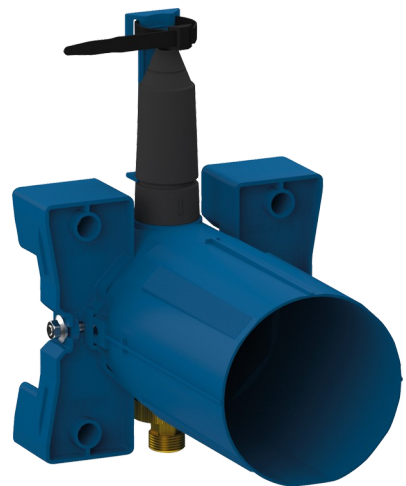

Inbouwdoos TEMPOSOFT 2 douche

Ref. 748BOX

Zelfsluitend, set 1/2

Adviesprijs excl. BTW Benelux 2025 : € 165,00

BESCHRIJVING

Inbouwdoos TEMPOSOFT 2 douche - Ref. 748BOX

Waterdichte inbouwdoos voor TEMPOSOFT 2 douche, set 1/2:
 Kraag met dichtingsring.
 Hydraulische aansluiting langs de buitenkant en onderhoud langs de voorkant.
 Moduleerbare installatie (rails, volle muur, paneel).
 Geschikt voor muren van 10 tot 120 mm (rekening houdend met de minimum inbouwdiepte van 93 mm).
 Stopkraan en debietregeling, filter, terugslagklep en en elektroventiel geïntegreerd en toegankelijk langs de voorkant.
 Levering in 2 sets: veilige spoeling van het waternet, zonder gevoelig onderdeel.
 30 jaar garantie.
 Te bestellen met de bedieningsplaat ref. 748218 of de doucheset ref. 748219.

VOORDELEN

-  Installatie ingebouwd in de muur
-  Aanpasbare en moduleerbare waterdichte inbouwdoos
-  Mechanisme getest op meer dan 500.000 handelingen
-  100% waterdichte inbouwdoos

TECHNISCHE EIGENSCHAPPEN

Inbouwdoos TEMPOSOFT 2 douche - Ref. 748BOX

Aansluiting	1/2"
Technologie	Zelfsluitend
Diepte	10 - 120 mm
Breedte	170 mm
Waarborg	