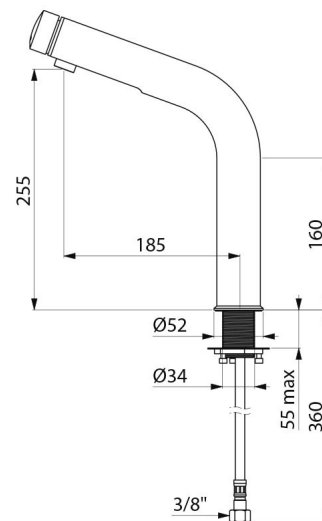

## BESCHRIJVING

TEMPOMIX 3 zelfsluitende wastafelmengkraan - Ref. 794120

Zelfsluitende ééngreepsmengkraan voor wastafel op blad:  
 Soepele bediening.  
 Temperatuurregeling en bediening op de drukknop.  
 Zelfsluiting na ~7 seconden.  
 Debiet ingesteld op 3 l/min bij 3 bar, aanpasbaar tussen 1,4 en 6 l/min.  
 Vandalbestendige kalkwerende straalbreker.  
 Lichaam in verchroomd rvs, hoogte van 250 mm voor half ingebouwde wastafel op blad.  
 PEX flexibels F3/8" met filters en terugslagkleppen.  
 Verstevigde bevestiging met contraoer.  
 Regelbare temperatuurbegrenzing.  
 Geschikt voor personen met beperkte mobiliteit.  
 30 jaar garantie.

## TECHNISCHE EIGENSCHAPPEN

TEMPOMIX 3 zelfsluitende wastafelmengkraan - Ref. 794120

Aansluiting	F3/8"
Technologie	Zelfsluitend
Hoogte van de uitloop	250 mm
Debiet	3 l/min
Afwerking	Verchroomd
Standaarden	  ACS
Waarborg	