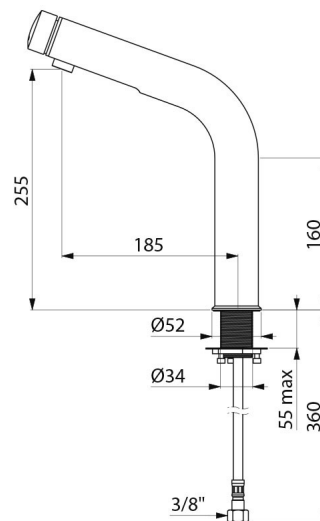

TEMPOMIX 3 zelfsluitende wastafelmengkraan

Ref. 794120

Soepele bediening, op blad, H.250

Adviesprijs excl. BTW Benelux 2025 : € 387,00

BESCHRIJVING

TEMPOMIX 3 zelfsluitende wastafelmengkraan - Ref. 794120

Zelfsluitende ééngreepsmengkraan voor wastafel op blad:
 Soepele bediening.
 Temperatuurregeling en bediening op de drukknop.
 Zelfsluiting na ~7 seconden.
 Debiet ingesteld op 3 l/min bij 3 bar, aanpasbaar tussen 1,4 en 6 l/min.
 Vandalbestendige kalkwerende straalbreker.
 Lichaam in verchroomd rvs, hoogte van 250 mm voor half ingebouwde wastafel op blad.
 PEX flexibels F3/8" met filters en terugslagkleppen.
 Verstevigde bevestiging met contraoer.
 Regelbare temperatuurbegrenzing.
 Geschikt voor personen met beperkte mobiliteit.
 30 jaar garantie.

VOORDELEN

-  85 % waterbesparing
-  Soepele bediening
-  Verstevigde bevestiging met contraoer
-  Design

TECHNISCHE EIGENSCHAPPEN

TEMPOMIX 3 zelfsluitende wastafelmengkraan - Ref. 794120

Aansluiting	F3/8"
Technologie	Zelfsluitend
Hoogte van de uitloop	250 mm
Debiet	3 l/min
Afwerking	Verchroomd
Standaarden	  ACS
Waarborg	