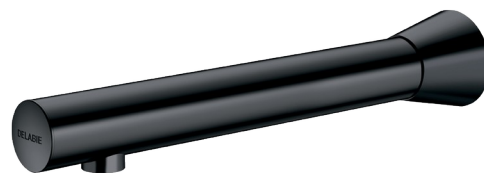

BINOPTIC 2 elektronische wastafelkraan

Ref. 384130

Op netspanning, inbouw, L. 220

Adviesprijs excl. BTW Benelux 2024 : € 583,00

BESCHRIJVING

BINOPTIC 2 elektronische wastafelkraan - Ref. 384130

Elektronische wastafelkraan in mat verchroomd zwart voor inbouw:
 Stroomtoevoer via netspanning 230/6 V.
 Antistagnatie elektroventiel en elektronische module geïntegreerd in het kraanlichaam.
 Debiet ingesteld op 3 l/min bij 3 bar, aanpasbaar tussen 1,4 en 6 l/min.
 Kalkwerende perlator.
 Configureerbare periodieke spoeling (ingesteld op ~60 seconden elke 24 h na laatste gebruik).
 Muurkraan in RVS.
 Aanwezigheidsdetectie, geoptimaliseerd aan het uiteinde van de uitloop.
 Anti-blokkeerveiligheid in stromende toestand.
 Uitloop met gladde binnenkant en beperkte hoeveelheid water (beperkt bacterievorming).
 Handmatige instelling van de detectieafstand, de periodieke spoeling en de uitvoering van een thermische spoeling.
 Geschikt voor personen met beperkte mobiliteit.
 30 jaar garantie.

VOORDELEN

-  90 % waterbesparing
-  Hygiëne: geen enkel manueel contact
-  Antibacteriële periodieke spoeling
-  Diagnose per LED

TECHNISCHE EIGENSCHAPPEN

BINOPTIC 2 elektronische wastafelkraan - Ref. 384130

Stroomtoevoer	Op netspanning 230/6 V
Aansluiting	M1/2"
Technologie	Automatique
Lengte van de uitloop	220 mm
Debiet	3 l/min
Afwerking	Mat verchroomd zwart
Standaarden	ACS
Waarborg	