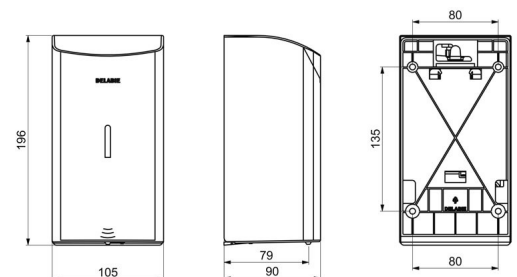

Automatische verdeler voor vloeibare zeep, muurmodel, 0,5 litre

Ref. 512566W

Verdeler voor vloeibare zeep of hydroalcoholische gel

Adviesprijs excl. BTW Benelux 2025 : € 242,00

BESCHRIJVING

Automatische verdeler voor vloeibare zeep, muurmodel, 0,5 litre - Ref. 512566W

Elektronische verdeler voor vloeibare zeep.
Verdeler voor vloeibare zeep of hydroalcoholische gel.
Vandalbestendig model met slot en standaard DELABIE sleutel.
Geen manueel contact nodig: automatische detectie van de handen d.m.v. infrarood oog (detectieafstand is regelbaar).
Afdekplaat in bacteriostatisch rvs 304.
Uit één stuk gevormde afdekplaat, voor een gemakkelijk onderhoud en een betere hygiëne.
Besparende doseerpomp: dosis van 0,8 ml (regelbaar tot 7 doses per detectie).
Werking mogelijk in anti-verstopping modus.
Automatische zeepverdeler: stroomtoevoer via 6 meegeleverde batterijen AA - 1,5 V (DC9V) geïntegreerd in het lichaam van de zeepverdeler.
Verklikkerlichtje geeft zwakke batterij aan.
Reservoir met brede opening: gemakkelijk te vullen d.m.v. grote bidons.
Venster voor niveaucontrole.
Uitvoering in wit geëpoxeerd RVS 304.
Dikte rvs: 1 mm.
Inhoud: 0,5 liter.
Afmetingen : 90 x 105 x 196 mm.
Voor vloeibare plantaardige zeep met maximale viscositeit: 3 000 mPa.s.
Compatibel met hydro-alcoholische gel.
CE markering.
Automatische zeepdispenser met 30 jaar garantie.

TECHNISCHE EIGENSCHAPPEN

Automatische verdeler voor vloeibare zeep, muurmodel, 0,5 litre - Ref. 512566W

Stroomtoevoer	6 AA batterijen
Technologie	Infrarood detectie
Hoogte	196 mm
Diepte	90 mm
Breedte	105 mm
Volume	Reservoir 0,5 liter
Dikte	1 mm
Afwerking	Wit geëpoxeerd RVS 304

VOORDELEN