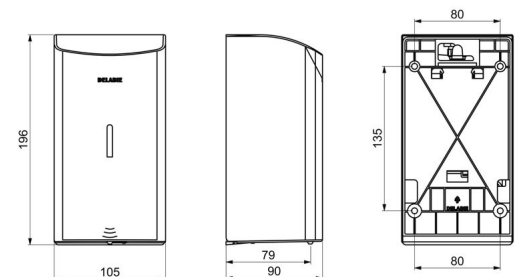

## BESCHRIJVING

Automatische verdeler voor vloeibare zeep, muurmodel, 0,5 litre - Ref. 512566W

Elektronische verdeler voor vloeibare zeep.  
 Verdeler voor vloeibare zeep of hydroalcoholische gel.  
 Vandalbestendig model met slot en standaard DELABIE sleutel.  
 Geen manueel contact nodig: automatische detectie van de handen d.m.v. infrarood oog (detectieafstand is regelbaar).  
 Afdekplaat in bacteriostatisch rvs 304.  
 Uit één stuk gevormde afdekplaat, voor een gemakkelijk onderhoud en een betere hygiëne.  
 Besparende doseerpomp: dosis van 0,8 ml (regelbaar tot 7 doses per detectie).  
 Werking mogelijk in anti-verstopping modus.  
 Automatische zeepverdeler: stroomtoevoer via 6 meegeleverde batterijen AA - 1,5 V (DC9V) geïntegreerd in het lichaam van de zeepverdeler.  
 Verklikkerlichtje geeft zwakke batterij aan.  
 Reservoir met brede opening: gemakkelijk te vullen d.m.v. grote bidons.  
 Venster voor niveaucontrole.  
 Uitvoering in wit geëpoxeerd RVS 304.  
 Dikte rvs: 1 mm.  
 Inhoud: 0,5 liter.  
 Afmetingen : 90 x 105 x 196 mm.  
 Voor vloeibare plantaardige zeep met maximale viscositeit: 3 000 mPa.s.  
 Compatibel met hydro-alcoholische gel.  
 CE markering.  
 Automatische zeepdispenser met 30 jaar garantie.

## TECHNISCHE EIGENSCHAPPEN

Automatische verdeler voor vloeibare zeep, muurmodel, 0,5 litre - Ref. 512566W

Stroomtoevoer	6 AA batterijen
Technologie	Infrarood detectie
Hoogte	196 mm
Diepte	90 mm
Breedte	105 mm
Volume	Reservoir 0,5 liter
Dikte	1 mm
Afwerking	Wit geëpoxeerd RVS 304