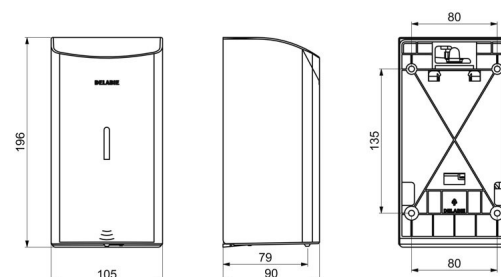

Automatische verdeler voor vloeibare zeep, muurmodel, 0,5 litre

Ref. 512566W

Verdeler voor vloeibare zeep of hydroalcoholische gel

Adviesprijs excl. BTW Benelux 2024 : € 254,00

BESCHRIJVING

Automatische verdeler voor vloeibare zeep, muurmodel, 0,5 litre - Ref. 512566W

Elektronische verdeler voor vloeibare zeep.
Verdeler voor vloeibare zeep of hydroalcoholische gel.
Vandalbestendig model met slot en standaard DELABIE sleutel.
Geen manueel contact nodig: automatische detectie van de handen d.m.v. infrarood oog (detectieafstand is regelbaar).
Afdekplaat in bacteriostatisch rvs 304.
Uit één stuk gevormde afdekplaat, voor een gemakkelijk onderhoud en een betere hygiëne.
Besparende doseerpomp: dosis van 0,8 ml (regelbaar tot 7 doses per detectie).
Werking mogelijk in anti-verstopping modus.
Automatische zeepverdeler: stroomtoevoer via 6 meegeleverde batterijen AA - 1,5 V (DC9V) geïntegreerd in het lichaam van de zeepverdeler.
Verklikkerlichtje geeft zwakke batterij aan.
Reservoir met brede opening: gemakkelijk te vullen d.m.v. grote bidons.
Venster voor niveaucontrole.
Uitvoering in wit geëpoxeerd RVS 304.
Dikte rvs: 1 mm.
Inhoud: 0,5 liter.
Afmetingen : 90 x 105 x 196 mm.
Voor vloeibare plantaardige zeep met maximale viscositeit: 3 000 mPa.s.
Compatibel met hydro-alcoholische gel.
CE markering.
Automatische zeepdispenser met 30 jaar garantie.

TECHNISCHE EIGENSCHAPPEN

Automatische verdeler voor vloeibare zeep, muurmodel, 0,5 litre - Ref. 512566W

Stroomtoevoer	6 AA batterijen
Technologie	Infrarood detectie
Hoogte	196 mm
Diepte	90 mm
Breedte	105 mm
Volume	Reservoir 0,5 liter
Dikte	1 mm
Afwerking	Wit geëpoxeerd RVS 304

VOORDELEN