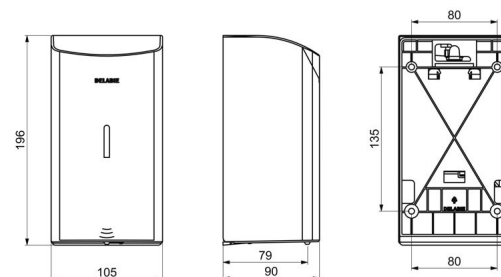

Elektronische zeepverdeler, muurmodel.
 Verdeler voor vloeibare zeep of hydroalcoholische gel.
 Vandalbestendig model met slot en standaard DELABIE sleutel.
 Geen manueel contact nodig: automatische detectie van de handen d.m.v. infrarood oog (detectieafstand is regelbaar).
 Afdekplaat in bacteriostatisch RVS 304.
 Uit één stuk gevormde afdekplaat, voor een gemakkelijk onderhoud en een betere hygiëne.
 Besparende doseerpomp: dosis van 0,8 ml (regelbaar tot 7 doses per detectie).
 Werking mogelijk in anti-verstopping modus.
 Automatische zeepverdeler: stroomtoevoer via 6 meegeleverde batterijen AA - 1,5 V (DC9V) geïntegreerd in het lichaam van de zeepverdeler.
 Verklikkerlichtje geeft zwakke batterij aan.
 Reservoir met brede opening: gemakkelijk te vullen d.m.v. grote bidons.
 Venster voor niveaucontrole.
 Uitvoering in RVS 304 mat zwart
 Dikte rvs: 1 mm.
 Inhoud: 0,5 liter.
 Afmetingen: 90 x 105 x 196 mm.
 Voor vloeibare plantaardige zeep met maximale viscositeit: 3 000 mPa.s.
 Compatibel met hydro-alcoholische gel.
 CE markering.
 Automatische zeepdispenser met 30 jaar garantie.

Stroomtoevoer	6 AA batterijen
Technologie	Infrarood detectie
Hoogte	196 mm
Diepte	90 mm
Breedte	105 mm
Volume	Reservoir 0,5 liter
Dikte	1 mm
Afwerking	RVS 304 mat zwart

Standaarden

Waarborg

Herstelgarantie