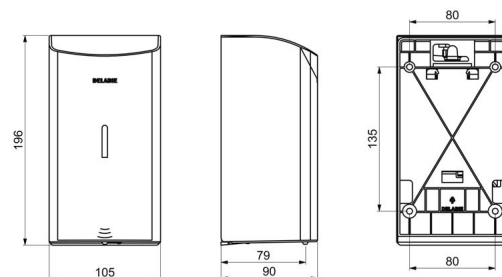

Elektronische verdeler voor vloeibare zeep, muurmodel 0,5 liter

Ref. 512566BK

Verdeler voor vloeibare zeep of hydroalcoholische gel

Adviesprijs excl. BTW Benelux 2025 : € 278,00

BESCHRIJVING

Elektronische verdeler voor vloeibare zeep, muurmodel 0,5 liter - Ref. 512566BK

Elektronische zeepverdeler, muurmodel.

Verdeler voor vloeibare zeep of hydroalcoholische gel.

Vandalbestendig model met slot en standaard DELABIE sleutel.

Geen manueel contact nodig: automatische detectie van de handen d.m.v. infrarood oog (detectieafstand is regelbaar).

Afdekplaat in bacteriostatisch RVS 304.

Uit één stuk gevormde afdekplaat, voor een gemakkelijk onderhoud en een betere hygiëne.

Besparende doseerpomp: dosis van 0,8 ml (regelbaar tot 7 doses per detectie).

Werking mogelijk in anti-verstopping modus.

Automatische zeepverdeler: stroomtoevoer via 6 meegeleverde batterijen AA - 1,5 V (DC9V) geïntegreerd in het lichaam van de zeepverdeler.

Verklikkerlichtje geeft zwakke batterij aan.

Reservoir met brede opening: gemakkelijk te vullen d.m.v. grote bidons.

Venster voor niveaucontrole.

Uitvoering in RVS 304 mat zwart

Dikte rvs: 1 mm.

Inhoud: 0,5 liter.

Afmetingen: 90 x 105 x 196 mm.

Voor vloeibare plantaardige zeep met maximale viscositeit: 3 000 mPa.s.

Compatibel met hydro-alcoholische gel.

CE markering.

Automatische zeepdispenser met 30 jaar garantie.

TECHNISCHE EIGENSCHAPPEN

Elektronische verdeler voor vloeibare zeep, muurmodel 0,5 liter - Ref. 512566BK

Stroomtoevoer	6 AA batterijen
Technologie	Infrarood detectie
Hoogte	196 mm
Diepte	90 mm
Breedte	105 mm
Volume	Reservoir 0,5 liter
Dikte	1 mm
Afwerking	RVS 304 mat zwart

VOORDELEN

Totale hygiëne: geen enkel manueel contact

Comfort: automatische zeepverdeler

Besparende doseerpomp