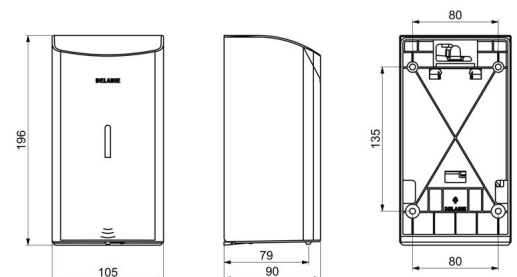

Elektronische verdeler voor vloeibare zeep, muurmodel 0,5 liter

Ref. 512566BK

Verdeler voor vloeibare zeep of hydroalcoholische gel

Adviesprijs excl. BTW Benelux 2024 : € 293,00

BESCHRIJVING

Elektronische verdeler voor vloeibare zeep, muurmodel 0,5 liter - Ref. 512566BK

Elektronische zeepverdeler, muurmodel.
Verdeler voor vloeibare zeep of hydroalcoholische gel.
Vandalbestendig model met slot en standaard DELABIE sleutel.
Geen manueel contact nodig: automatische detectie van de handen d.m.v. infrarood oog (detectieafstand is regelbaar).
Afdekplaat in bacteriostatisch RVS 304.
Uit één stuk gevormde afdekplaat, voor een gemakkelijk onderhoud en een betere hygiëne.
Besparende doseerpomp: dosis van 0,8 ml (regelbaar tot 7 doses per detectie).
Werking mogelijk in anti-verstopping modus.
Automatische zeepverdeler: stroomtoevoer via 6 meegeleverde batterijen AA - 1,5 V (DC9V) geïntegreerd in het lichaam van de zeepverdeler.
Verklikkerlichtje geeft zwakke batterij aan.
Reservoir met brede opening: gemakkelijk te vullen d.m.v. grote bidons.
Venster voor niveaucontrole.
Uitvoering in RVS 304 mat zwart
Dikte rvs: 1 mm.
Inhoud: 0,5 liter.
Afmetingen: 90 x 105 x 196 mm.
Voor vloeibare plantaardige zeep met maximale viscositeit: 3 000 mPa.s.
Compatibel met hydro-alcoholische gel.
CE markering.
Automatische zeepdispenser met 30 jaar garantie.

TECHNISCHE EIGENSCHAPPEN

Elektronische verdeler voor vloeibare zeep, muurmodel 0,5 liter - Ref. 512566BK

Stroomtoevoer	6 AA batterijen
Technologie	Infrarood detectie
Hoogte	196 mm
Diepte	90 mm
Breedte	105 mm
Volume	Reservoir 0,5 liter
Dikte	1 mm
Afwerking	RVS 304 mat zwart

VOORDELEN