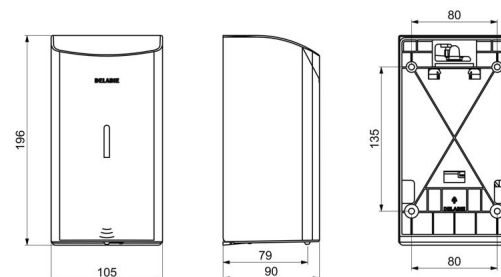

Elektronische verdeler voor vloeibare zeep, muurmodel 0,5 liter

Ref. 512566BK

Verdeler voor vloeibare zeep of hydroalcoholische gel

Adviesprijs excl. BTW Benelux 2025 : € 278,00

BESCHRIJVING

Elektronische verdeler voor vloeibare zeep, muurmodel 0,5 liter - Ref. 512566BK

Elektronische zeepverdeler, muurmodel.
Verdeler voor vloeibare zeep of hydroalcoholische gel.
Vandalbestendig model met slot en standaard DELABIE sleutel.
Geen manueel contact nodig: automatische detectie van de handen d.m.v. infrarood oog (detectieafstand is regelbaar).
Afdekplaat in bacteriostatisch RVS 304.
Uit één stuk gevormde afdekplaat, voor een gemakkelijk onderhoud en een betere hygiëne.
Besparende doseerpomp: dosis van 0,8 ml (regelbaar tot 7 doses per detectie).
Werking mogelijk in anti-verstopping modus.
Automatische zeepverdeler: stroomtoevoer via 6 meegeleverde batterijen AA - 1,5 V (DC9V) geïntegreerd in het lichaam van de zeepverdeler.
Verklikkerlichtje geeft zwakke batterij aan.
Reservoir met brede opening: gemakkelijk te vullen d.m.v. grote bidons.
Venster voor niveaucontrole.
Uitvoering in RVS 304 mat zwart
Dikte rvs: 1 mm.
Inhoud: 0,5 liter.
Afmetingen: 90 x 105 x 196 mm.
Voor vloeibare plantaardige zeep met maximale viscositeit: 3 000 mPa.s.
Compatibel met hydro-alcoholische gel.
CE markering.
Automatische zeepdispenser met 30 jaar garantie.

TECHNISCHE EIGENSCHAPPEN

Elektronische verdeler voor vloeibare zeep, muurmodel 0,5 liter - Ref. 512566BK

Stroomtoevoer	6 AA batterijen
Technologie	Infrarood detectie
Hoogte	196 mm
Diepte	90 mm
Breedte	105 mm
Volume	Reservoir 0,5 liter
Dikte	1 mm
Afwerking	RVS 304 mat zwart

VOORDELEN