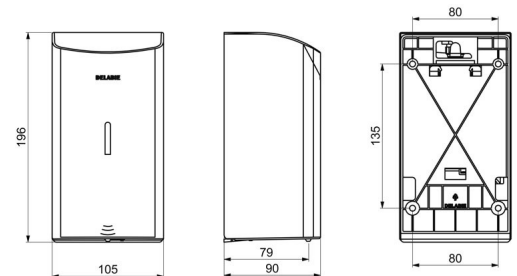

Elektronische verdeler voor vloeibare zeep, muurmodel, 0,5 litre

Ref. 512566S

Verdeler voor vloeibare zeep of hydroalcoholische gel

Adviesprijs excl. BTW Benelux 2024 : € 254,00

BESCHRIJVING

Elektronische verdeler voor vloeibare zeep, muurmodel, 0,5 litre - Ref. 512566S

Elektronische zeepverdeler, muurmodel.
Verdeler voor vloeibare zeep of hydroalcoholische gel.
Vandalbestendig model met slot en standaard DELABIE sleutel.
Geen manueel contact nodig: automatische detectie van de handen d.m.v. infrarood oog (detectieafstand is regelbaar).
Afdekplaat in bacteriostatisch RVS 304.
Uit één stuk gevormde afdekplaat, voor een gemakkelijk onderhoud en een betere hygiëne.
Besparende doseerpomp: dosis van 0,8 ml (regelbaar tot 7 doses per detectie).
Werking mogelijk in anti-verstopping modus.
Automatische zeepverdeler: stroomtoevoer via 6 meegeleverde batterijen AA - 1,5 V (DC9V) geïntegreerd in het lichaam van de zeepverdeler.
Verklikkerlichtje geeft zwakke batterij aan.
Reservoir met brede opening: gemakkelijk te vullen d.m.v. grote bidons.
Venster voor niveaucontrole.
Uitvoering in mat gepolijst RVS 304.
Dikte rvs: 1 mm.
Inhoud: 0,5 litre.
Afmetingen: 90 x 105 x 196 mm.
Voor vloeibare plantaardige zeep met maximale viscositeit: 3 000 mPa.s.
Compatibel met hydro-alcoholische gel.
CE markering.
Automatische zeepdispenser met 30 jaar garantie.

TECHNISCHE EIGENSCHAPPEN

Elektronische verdeler voor vloeibare zeep, muurmodel, 0,5 litre - Ref. 512566S

Stroomtoevoer	6 AA batterijen
Technologie	Infrarood detectie
Hoogte	196 mm
Diepte	90 mm
Breedte	105 mm
Volume	Reservoir 0,5 liter
Dikte	1 mm
Afwerking	RVS 304 mat gepolijst

VOORDELEN