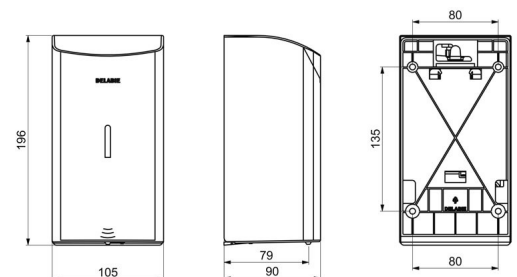

Elektronische verdeler voor vloeibare zeep, muurmodel, 0,5 litre

Ref. 512566S

Verdeler voor vloeibare zeep of hydroalcoholische gel

Adviesprijs excl. BTW Benelux 2025 : € 242,00

BESCHRIJVING

Elektronische verdeler voor vloeibare zeep, muurmodel, 0,5 litre - Ref. 512566S

Elektronische zeepverdeler, muurmodel.
Verdeler voor vloeibare zeep of hydroalcoholische gel.
Vandalbestendig model met slot en standaard DELABIE sleutel.
Geen manueel contact nodig: automatische detectie van de handen d.m.v. infrarood oog (detectieafstand is regelbaar).
Afdekplaat in bacteriostatisch RVS 304.
Uit één stuk gevormde afdekplaat, voor een gemakkelijk onderhoud en een betere hygiëne.
Besparende doseerpomp: dosis van 0,8 ml (regelbaar tot 7 doses per detectie).
Werking mogelijk in anti-verstopping modus.
Automatische zeepverdeler: stroomtoevoer via 6 meegeleverde batterijen AA - 1,5 V (DC9V) geïntegreerd in het lichaam van de zeepverdeler.
Verklikkerlichtje geeft zwakke batterij aan.
Reservoir met brede opening: gemakkelijk te vullen d.m.v. grote bidons.
Venster voor niveaucontrole.
Uitvoering in mat gepolijst RVS 304.
Dikte rvs: 1 mm.
Inhoud: 0,5 litre.
Afmetingen: 90 x 105 x 196 mm.
Voor vloeibare plantaardige zeep met maximale viscositeit: 3 000 mPa.s.
Compatibel met hydro-alcoholische gel.
CE markering.
Automatische zeepdispenser met 30 jaar garantie.

TECHNISCHE EIGENSCHAPPEN

Elektronische verdeler voor vloeibare zeep, muurmodel, 0,5 litre - Ref. 512566S

Stroomtoevoer	6 AA batterijen
Technologie	Infrarood detectie
Hoogte	196 mm
Diepte	90 mm
Breedte	105 mm
Volume	Reservoir 0,5 liter
Dikte	1 mm
Afwerking	RVS 304 mat gepolijst

VOORDELEN