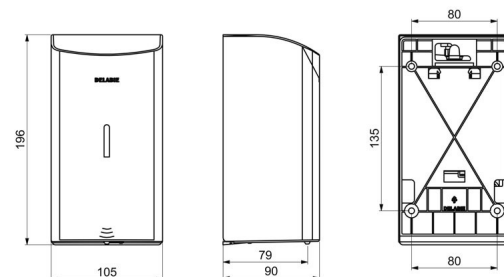

## BESCHRIJVING

Elektronische verdeler voor vloeibare zeep, muurmodel, 0,5 litre - Ref. 512566S

Elektronische zeepverdeler, muurmodel.  
 Verdeler voor vloeibare zeep of hydroalcoholische gel.  
 Vandalbestendig model met slot en standaard DELABIE sleutel.  
 Geen manueel contact nodig: automatische detectie van de handen d.m.v. infrarood oog (detectieafstand is regelbaar).  
 Afdekplaat in bacteriostatisch RVS 304.  
 Uit één stuk gevormde afdekplaat, voor een gemakkelijk onderhoud en een betere hygiëne.  
 Besparende doseerpomp: dosis van 0,8 ml (regelbaar tot 7 doses per detectie).  
 Werking mogelijk in anti-verstopping modus.  
 Automatische zeepverdeler: stroomtoevoer via 6 meegeleverde batterijen AA - 1,5 V (DC9V) geïntegreerd in het lichaam van de zeepverdeler.  
 Verklikkerlichtje geeft zwakke batterij aan.  
 Reservoir met brede opening: gemakkelijk te vullen d.m.v. grote bidons.  
 Venster voor niveaucontrole.  
 Uitvoering in mat gepolijst RVS 304.  
 Dikte rvs: 1 mm.  
 Inhoud: 0,5 litre.  
 Afmetingen: 90 x 105 x 196 mm.  
 Voor vloeibare plantaardige zeep met maximale viscositeit: 3 000 mPa.s.  
 Compatibel met hydro-alcoholische gel.  
 CE markering.  
 Automatische zeepdispenser met 30 jaar garantie.

## TECHNISCHE EIGENSCHAPPEN

Elektronische verdeler voor vloeibare zeep, muurmodel, 0,5 litre - Ref. 512566S

Stroomtoevoer	6 AA batterijen
Technologie	Infrarood detectie
Hoogte	196 mm
Diepte	90 mm
Breedte	105 mm
Volume	Reservoir 0,5 liter
Dikte	1 mm
Afwerking	RVS 304 mat gepolijst